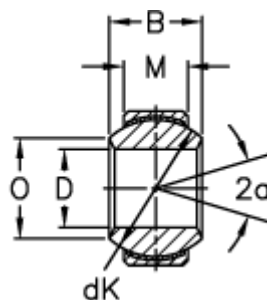

Varenummer: 03508200
Beskrivelse: Fluro Ledleje GE 200FW-2RS

Mål

A	= 320 0 -0,040
B	= 165
D	= 200 0 -0,030
dK	= 275
Dynamisk belastning C (kN)	= 4400
Kipvinkel	= 15
M	= 100
O	= 220

Statisk belastning C0 (kN)	= 8800
Vægt	= 44700